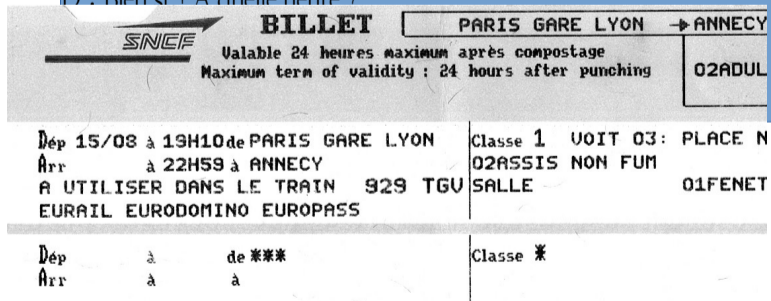

Aujourd'hui, c'est le premier janvier.
On se dit, " _____ !"

*se dire 서로 말하다

A : Je viens de Madrid, et vous, vous venez ____ ?
B : Moi, je viens d'Oslo.

Au muse Picasso, *Pablo Picasso, la priode bleue*. Tous les jours (ferm le mardi) de 9 heures 17 heures, mercredi jusqu' 22 heures.

* priode bleue 청색시대

A Bonjour, Monsieur ! O est la poste ?
B : Allez tout droit. Ce n'est pas loin d'ici.
A : Merci beaucoup !
B : _____

A : Ce dimanche, c'est mon anniversaire.
Je veux bien vous inviter. Vous pouvez venir ?
B : Avec plaisir !
C : Pourquoi pas ?
D : Bien sr ! A quelle heure ?