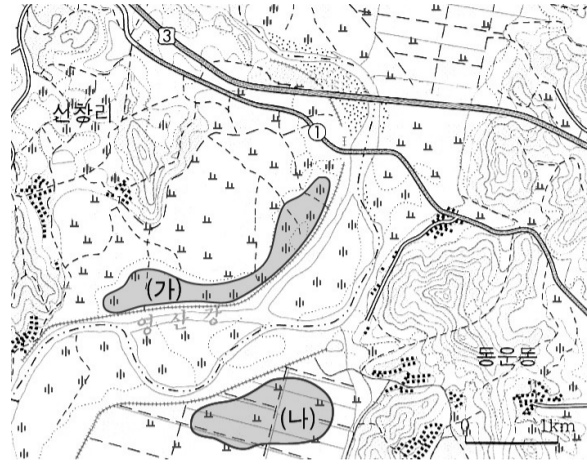

사회탐구영역

1

없는 문항은 모두 2 점씩입니다.

종이 지도와 달리 이 영상은 직사각형의 그림 요소, 즉 화소(??)로 이루어져 있다. 각각의 화소는 특정한 파장대에서 지표면의 복사 파장을 신호 값으로 표현한 것이다. 이러한 정보를 수집하기 위해 특별한 감지기(sensor)를 탑재한 지구 관측 위성이 일정한 시간 간격으로 지구 상공을 돌고 있다.

- 저위도의 열과 수분을 고위도에 공급해 준다.
- 많은 비를 내려 한여름의 더운 열기를 식혀 준다.
- 강한 해일을 일으켜 피해를 주기도 하지만, 적조 현상을 완화시키기도 한다.

모내기 철에 자주 불어온다.

계 깊은 내용을 <보기>에서 모두 고른 것은? [3 점]

'나'는 우리 교실에서 1 분단 셋째 줄에 앉는데, 3 분단 다섯째 줄에 있는 친구와 가장 친하다. 그리고 내 자리는 창가이기 때문에 햇빛이 잘 든다.

사회탐구영역

삼림을 구성하고 있는 나무들의 뿌리는 토양층을 파고들어 흙알갱이 사이에 무수한 구멍을 만든다. 그리고 그 사이에는 공기와 물, 그리고 무수한 작은 생물들로 채워진다. 따라서 비가 오면 이 무수한 구멍들은 스펀지처럼 물을 흡수하여 저장해 두었다가 천천히 흘러 보낸다.