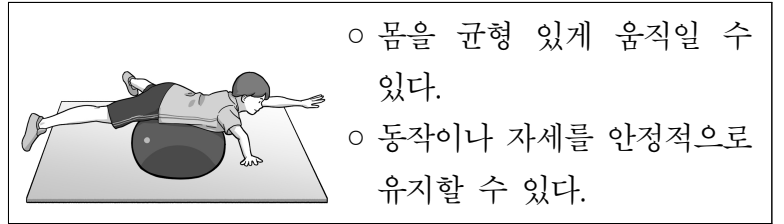

11. 다음 설명에 해당하는 태권도 동작은?

- ① 앞 차기 ② 옆 차기
③ 얼굴 막기 ④ 몸통지르기

12. 다음 설명에 해당하는 외국의 민속 무용은?

- ① 승무 ② 살풀이
③ 봉산탈춤 ④ 구스타프 스킨

13. 다음 설명에 해당하는 필드형 게임은?

- ① 농구형 게임 ② 배구형 게임
③ 티볼형 게임 ④ 발야구형 게임

14. 다음 중 배구형 게임에서 득점에 해당하는 것은?

- ① 골대 안에 공을 넣는다.
② 다트를 던져 표적을 맞힌다.
③ 도구로 공을 쳐서 구멍에 넣는다.
④ 네트 너머의 상대 구역에 공을 떨어뜨린다.

15. 다음 설명에 해당하는 기능이 필요한 게임은?

- ① 족구형 게임 ② 축구형 게임
③ 배드민턴형 게임 ④ 주먹야구형 게임

16. 다음 설명에 해당하는 내용으로 가장 적절한 것은?

- ① 민첩성 ② 순발력
③ 평형성 ④ 심폐 지구력